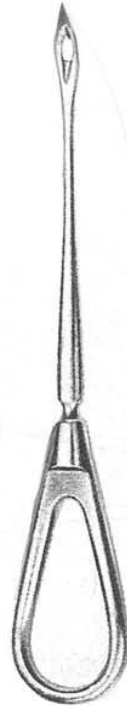

44E-002

44E-002 Witt Schweinegeburtzange,
52,0 cm

Witt Obstetrical Forceps
for pigs, 21"

EINZIEHNADEL FÜR SCHEIDENBAND
INSERTION NEEDLE FOR VAGINAL TAPE
AIGUILLE PASSE-BANDE VAGINALE

Bühner 30 cm
44E-018

Gerlach
44E-035.12 12,5 cm
44E-035.15 15,0 cm

44E-003

44E-004

44E-005/015

30 mm	44E-005
35 mm	44E-006
40 mm	44E-007
45 mm	44E-008
50 mm	44E-009
55 mm	44E-010
60 mm	44E-011
65 mm	44E-012
70 mm	44E-013
75 mm	44E-014
80 mm	44E-015

44E-020

44E-003 Geburtskettengriff

Obstetric Chain Handle

44E-004 Young Uterusfaßzange, mit Gummimaulteil, 28,0 cm

Young Uterus Holding Forceps, with rubber jaws, 11"

44E-005/015 Scheidenverschlüsse, 30 mm – 80 mm

Vaginal Locking Pins, 30 mm – 80 mm

44E-020 Einziehholnadeln zum Umstecken

Needles for applying vaginal locking pins reversible