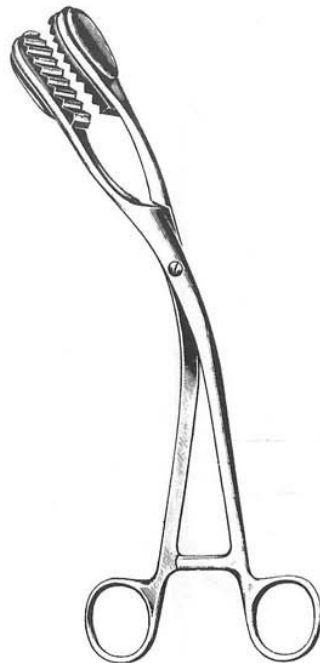

44E-002

44E-002 Witt Schweinegeburtzange,
52,0 cm

Witt Obstetrical Forceps
for pigs, 21"

EINZIEHNADEL FÜR SCHEIDENBAND
INSERTION NEEDLE FOR VAGINAL TAPE
AIGUILLE PASSE-BANDE VAGINALE

Bühner 30 cm
44E-018

Gerlach
44E-035.12 12,5 cm
44E-035.15 15,0 cm

44E-003

44E-004

44E-005/015

30 mm	44E-005
35 mm	44E-006
40 mm	44E-007
45 mm	44E-008
50 mm	44E-009
55 mm	44E-010
60 mm	44E-011
65 mm	44E-012
70 mm	44E-013
75 mm	44E-014
80 mm	44E-015

44E-020

44E-003 Geburtskettengriff

Obstetric Chain Handle

44E-004 Young Uterusfaßzange, mit Gummimaulteil, 28,0 cm

Young Uterus Holding Forceps, with rubber jaws, 11"

44E-005/015 Scheidenverschlüsse, 30 mm – 80 mm

Vaginal Locking Pins, 30 mm – 80 mm

44E-020 Einziehholnadeln zum Umstecken

Needles for applying vaginal locking pins reversible